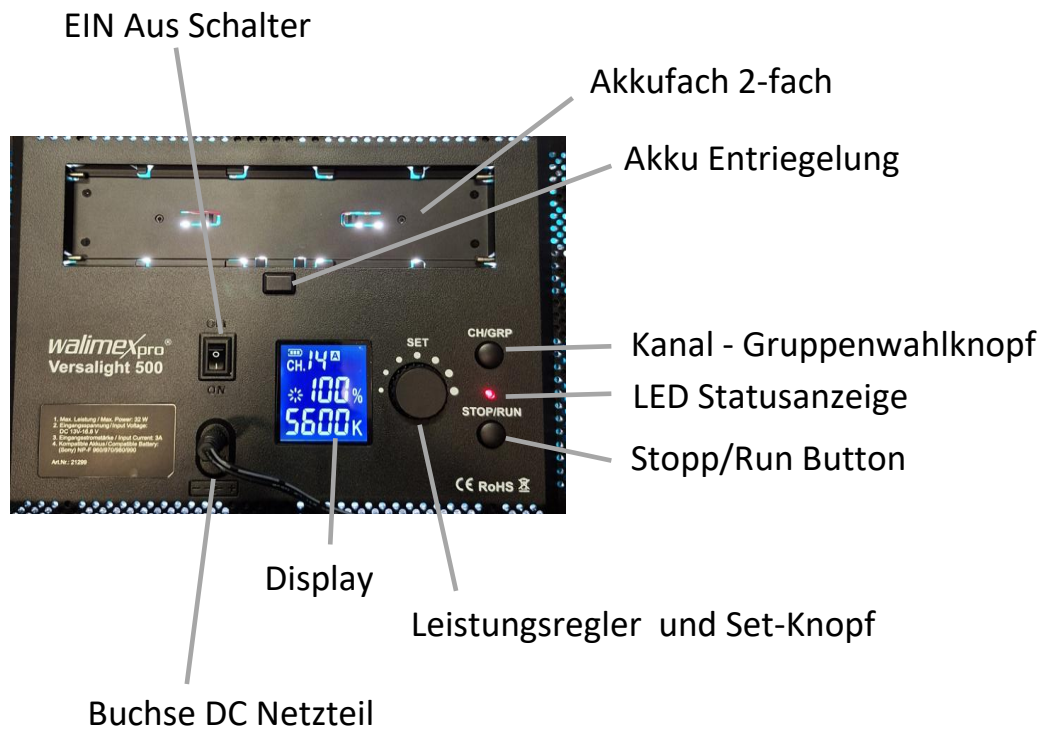

Datenblatt

Gerät: **LED Flächenleuchte**

Marke: **WALIMEXpro**

Typ: **Versalight 500 Daylight**

Display: **Leucht LED Fläche
mit 504 LED`s**

Leuchtfarbe: **5600 Kelvin**

Leuchtstärke: **2900 Lux/1m**

el. Leistung: **32 Watt**

Maße: **250mm x 170mm x 45mm**

Gewicht: **620g (ohne Akku)**

Fotodarstellung:

Bedienelemente Rückseite

MZ Nummer:
8000087

Seite / von
1/2

durch: Medienzentrum Eichstätt
Römerstraße 14
85072 Eichstätt

Landkreis
Eichstätt

Beschreibung Display

Akku Ladezustand

Kanalanzeige

1 - 16 anwählbar durch Gruppenwahlknopf und Set-Drehknopf.

Display

Gruppe festlegen:

A-F am Gruppenwahlknopf u. Set-Drehknopf festlegen. Bestätigung mit Set-Button.

Helligkeit (Leistung) am Set-Button stufenlos einstellen. (DIMMFUNKTION)

Leuchtfarbe nicht veränderbar. ist auf 5600K fest eingestellt.

Beschreibung Fernbedienung:

LCD Display

EIN/AUS Button

Kanal Gruppenwahl