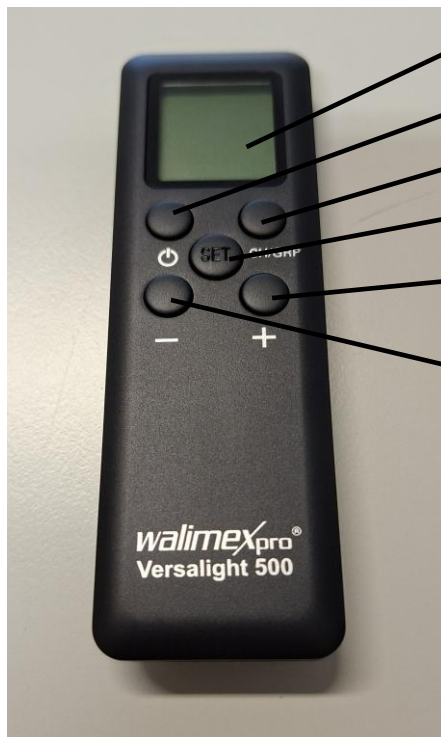

Datenblatt

Gerät: **LED Flächenleuchte**

Marke: **WALIMEXpro**

Typ: **Versalight 500 Daylight**

Display: **Leucht LED Fläche
mit 504 LED`s**

Leuchtfarbe: **5600 Kelvin**

Leuchtstärke: **2900 Lux/1m**

el. Leistung: **32 Watt**

Beschreibung Display

Akku Ladezustand

Kanalanzeige

1 - 16 anwählbar durch Gruppenwahlknopf und Set-Drehknopf.

Display

Gruppe festlegen:

A-F am Gruppenwahlknopf u. Set-Drehknopf festlegen. Bestätigung mit Set-Button.

Helligkeit (Leistung) am Set-Button stufenlos einstellen. (DIMMFUNKTION)

Leuchtfarbe nicht veränderbar. ist auf 5600K fest eingestellt.

Beschreibung Fernbedienung:

LCD Display

EIN/AUS Button

Kanal Gruppenwahl