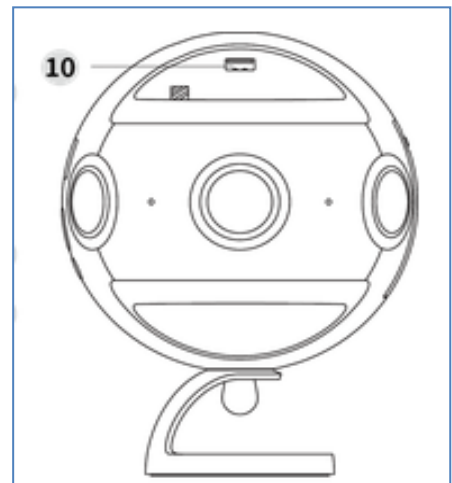

Datenblatt

Gerät:	360° Aktion Kamera
Marke:	INSTA
Typ:	Insta360 Pro 2
Gewicht:	1,55 kg
Objektiv:	200°F2.4 Fischaugenobjektiv
Akkulaufzeit:	50 min.
Auflösung:	7680 x 3840
Akku:	5100mAh LiPo-Akku
Speicher:	SD-Karte, 6x Micro SD-Karte
Schnittstelle:	HDMI, USB 2.0, USB-C
Drahtloschnittstelle:	Wi-Fi
Abmessungen:	14,3x14,3x14,3cm

Fotodarstellung:

- 1 3.5mm Audio input port x 2
- 2 GPS antenna
- 3 WiFi (AP) antenna
- 4 OLED display
- 5 Return button
- 6 Setting button
- 7 Power indicator
- 8 Switch button
- 9 Power/Enter button
- 10 USB 2.0 port

- 14 Battery slot
- 15 SD card slot
- 16 Bolt
- 17 Fixed base

- 18 Speaker
- 19 USB Type-C port
- 20 MicroSD card slot x 6
- 21 Reset pinhole
- 22 USB 3.0 port
- 23 Standard 1/4" mounting point
- 24 DC power Input port
- 25 HDMI 2.0 Type D port
- 26 LAN port