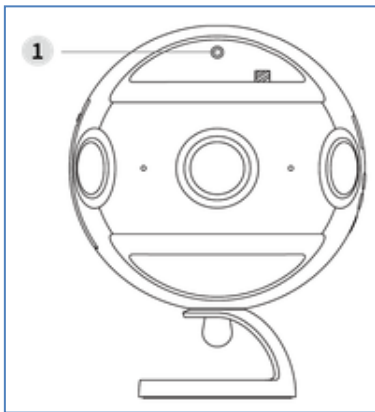

Datenblatt

Gerät:	360° Aktion Kamera
Marke:	INSTA
Typ:	Insta360 Pro 2
Gewicht:	1,55 kg
Objektiv:	200°F2.4 Fischaugenobjektiv
Akkulaufzeit:	50 min.
Auflösung:	7680 x 3840
Akku:	5100mAh LiPo-Akku
Speicher:	SD-Karte, 6x Micro SD-Karte
Schnittstelle:	HDMI, USB 2.0, USB-C
Drahtloschnittstelle:	Wi-Fi
Abmessungen:	14,3x14,3x14,3cm

Fotodarstellung:

- 1 3.5mm Audio input port x 2
- 2 GPS antenna
- 3 WiFi (AP) antenna
- 4 OLED display
- 5 Return button
- 6 Setting button
- 7 Power indicator
- 8 Switch button
- 9 Power/Enter button
- 10 USB 2.0 port

- 14 Battery slot
- 15 SD card slot
- 16 Bolt
- 17 Fixed base

- 18 Speaker
- 19 USB Type-C port
- 20 MicroSD card slot x 6
- 21 Reset pinhole
- 22 USB 3.0 port
- 23 Standard 1/4" mounting point
- 24 DC power Input port
- 25 HDMI 2.0 Type D port
- 26 LAN port