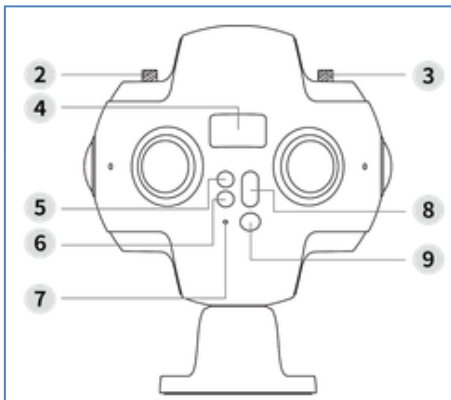

Datenblatt

Gerät:	360° Aktion Kamera
Marke:	INSTA
Typ:	Insta360 Pro 2
Gewicht:	1,55 kg
Objektiv:	200°F2.4 Fischaugenobjektiv
Akkulaufzeit:	50 min.
Auflösung:	7680 x 3840
Akku:	5100mAh LiPo-Akku
Speicher:	SD-Karte, 6x Micro SD-Karte
Schnittstelle:	HDMI, USB 2.0, USB-C
Drahtloschnittstelle:	Wi-Fi
Abmessungen:	14,3x14,3x14,3cm

Fotodarstellung:

- 1 3.5mm Audio input port x 2
- 2 GPS antenna
- 3 WiFi (AP) antenna
- 4 OLED display
- 5 Return button
- 6 Setting button
- 7 Power indicator
- 8 Switch button
- 9 Power/Enter button
- 10 USB 2.0 port

- 14 Battery slot
- 15 SD card slot
- 16 Bolt
- 17 Fixed base

- 18 Speaker
- 19 USB Type-C port
- 20 MicroSD card slot x 6
- 21 Reset pinhole
- 22 USB 3.0 port
- 23 Standard 1/4" mounting point
- 24 DC power Input port
- 25 HDMI 2.0 Type D port
- 26 LAN port